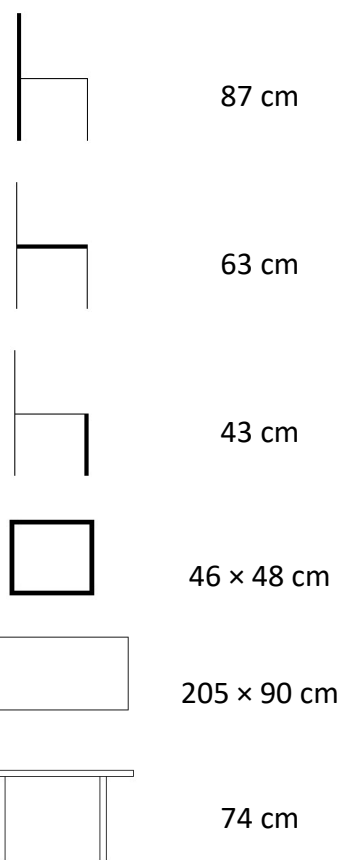

Set Viking XL/ Bali

Ratanový set 1+6

8020008140

POPIS

Sestava pro 6 osob zahrnuje krásný, lehký a téměř bezúdržbový stůl. Konstrukce z hliníku, deska z Artwoodu a 6x stohovatelná židle včetně podsedáků s inteligentním tvarováním a kvalitní konstrukcí.

ROZMĚRY ŽIDLE A STOLU:

PARAMETRY

Druh výrobku	sestava
Balení obsahuje	1x stůl, 6x židle
Název stolu	Viking XL
Název židle	Bali
Počet balíčků při dodání	3
Vhodné pro prostory	interiér, exteriér
Materiál	umělý ratan, artwood, hliník
Výrobek je dodán v rozmontovaném stavu	stůl
Součástí dodávky je spojovací materiál a návod k montáži	ano